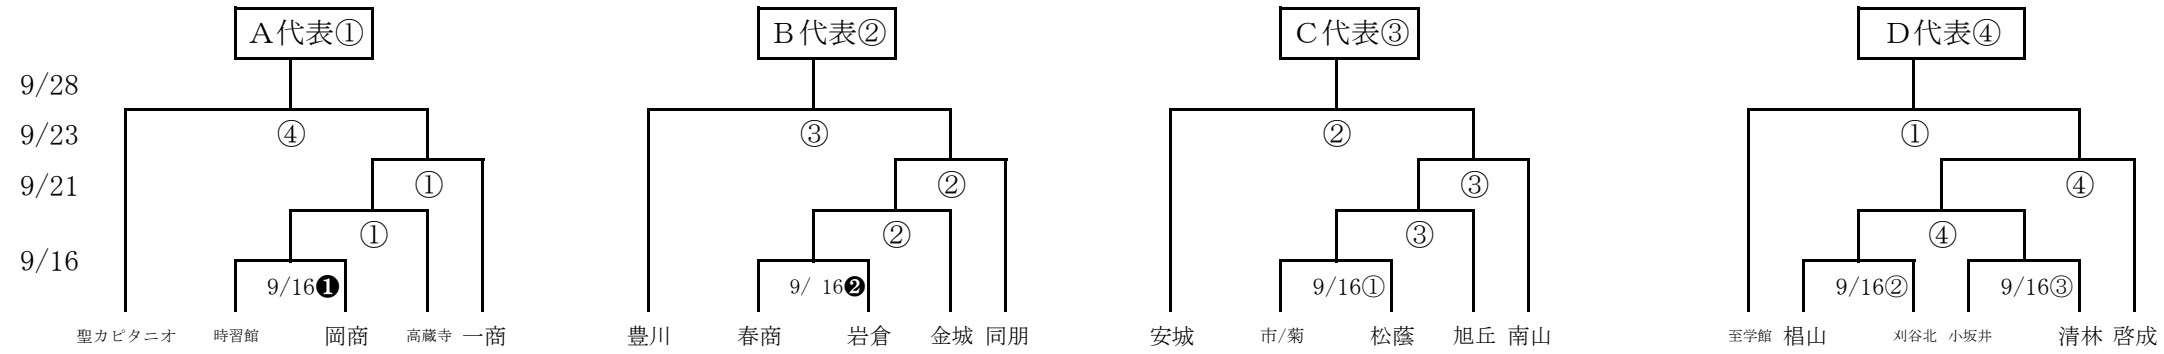

第28回全日本高等学校女子サッカー選手権大会 愛知県大会 組合せ

1回戦 9月16日(月) 本部 春日井商業高校
 < 春日井商業高校 グラウンド > <主審 副審 副審>
 第①試合 10:00～ 時習館 vs 岡崎商業
 第②試合 11:45～ 春日井商業 vs 岩倉総合

1回戦 9月16日(月) 本部 清林館高校
 < 清林館高校 グラウンド > <主審 副審 副審>
 第①試合 10:00～ 市邨/菊華 vs 松蔭
 第②試合 11:45～ 小坂井 vs 清林館
 第③試合 13:30～ 椋山女学園 vs 刈谷北