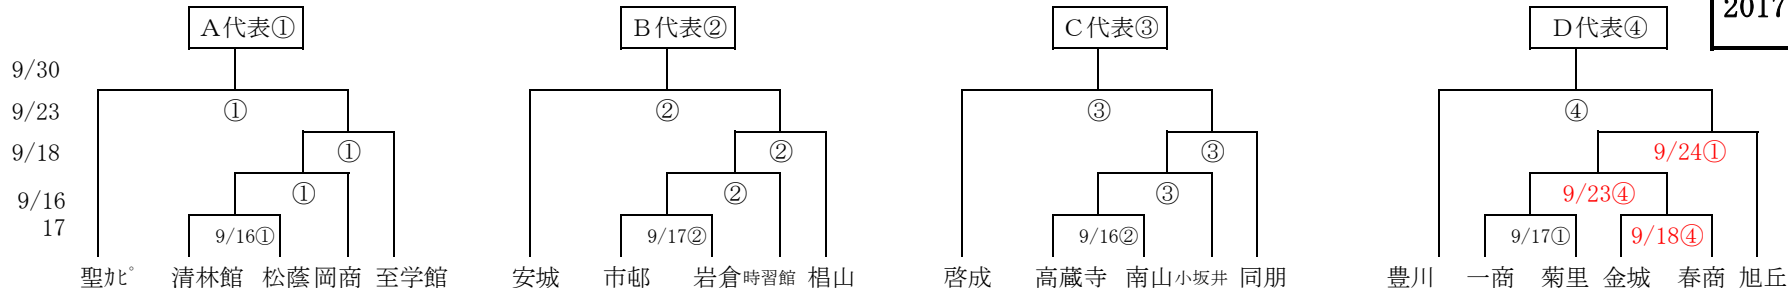

第26回全日本高等学校女子サッカー選手権大会 愛知県大会 組合せ

2017. 9. 19現在

1回戦 9月16日(土) 本部 松蔭

< 松蔭高校 グラウンド >

第①試合 10:00~ 清林館 0 - 3 松蔭  
 第②試合 11:45~ 高蔵寺 1 - 2 南山

<主審 副審 副審>

南山 高蔵寺 高蔵寺  
 清林館 松蔭 清林館

3回戦 9月24日(日) 本部 春商